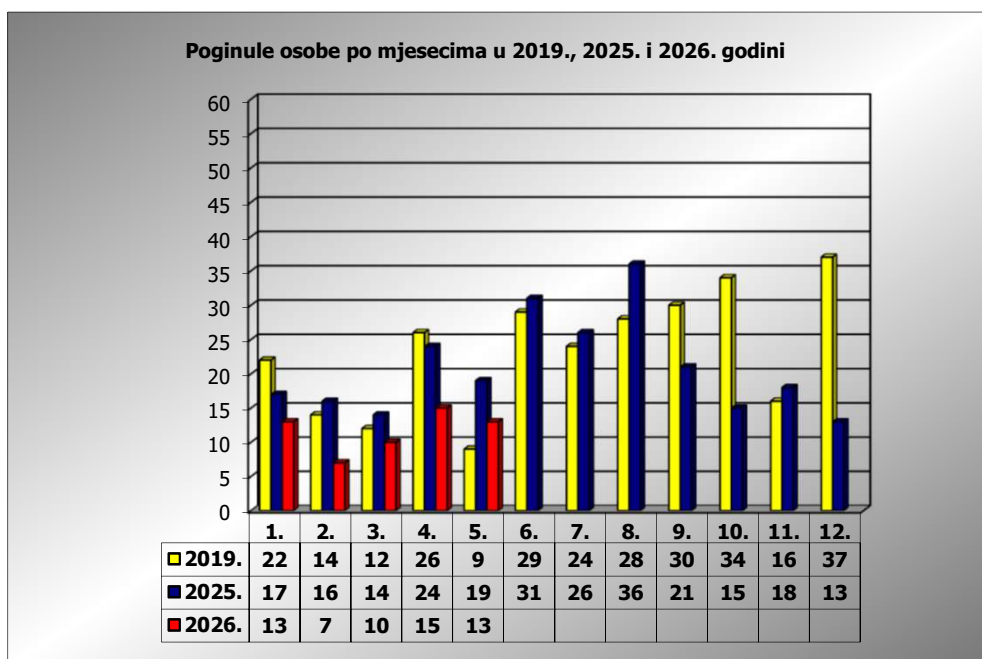

PRIKAZ POGINULIH OSOBA U PROMETNIM NESREĆAMA U 2026. GODINI U REPUBLICI HRVATSKOJ PO MJESECIMA (usporedba s 2019.* i 2025. godinom)

mjesec	poginuli			2026./2019.		2026./2025.	
	2019. g.	2025. g.	2026. g.				
siječanj	22	17	13	-40,9%	-9	-23,5%	-4
veljača	14	16	7	-50,0%	-7	-56,3%	-9
ožujak	12	14	10	-16,7%	-2	-28,6%	-4
travanj	26	24	16	-38,5%	-10	-33,3%	-8
svibanj	9	19	13	44,4%	4	-31,6%	-6
lipanj	29	31					
srpanj	24	26					
kolovoz	28	36					
rujan	30	21					
listopad	34	15					
studeni	16	18					
prosinac	37	13					

I-III	48	47	30	-37,5%	-18	-36,2%	-17
I-IV	74	71	46	-37,8%	-28	-35,2%	-25
I-V	83	90	59	-28,9%	-24	-34,4%	-31

* Referentna godina Nacionalnog plana sigurnosti cestovnog prometa RH za razdoblje od 2021. do 2030.